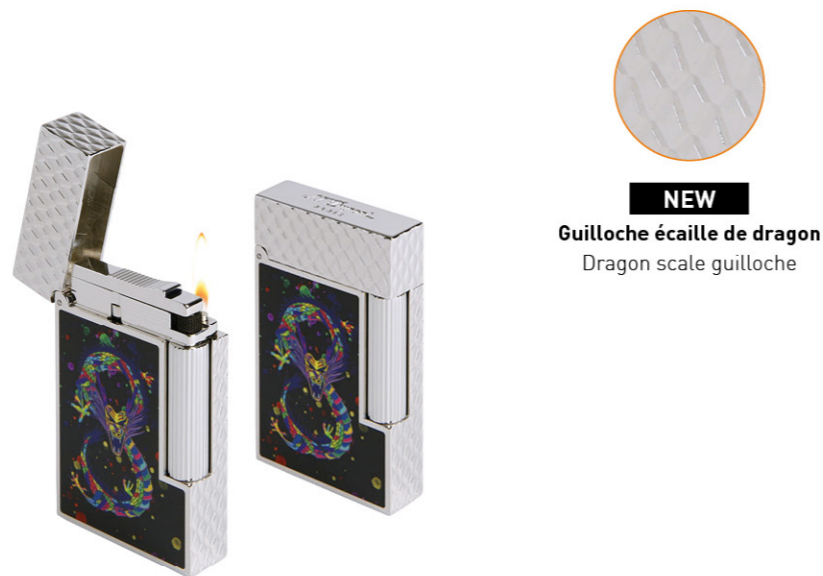

BRIQUETS / LIGHTERS

DRAGON ★

NEW
Guilloché écaille de dragon
Dragon scale guilloché

C16527 🏆
LIGNE 2
Laque brillante noire / Shiny black lacquer
Palladium