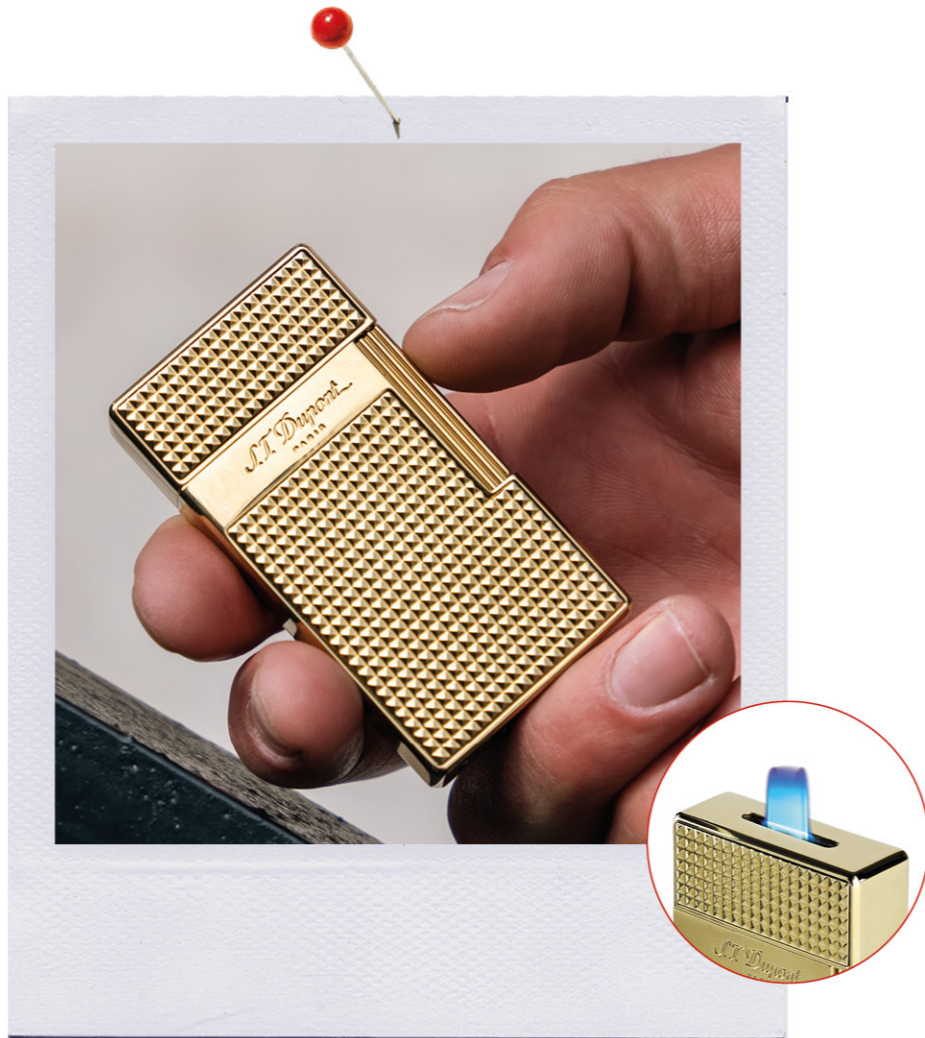

BIG D

Avec cette nouvelle ligne de briquets Jet Premium, S.T. Dupont a imaginé une série de briquets inspirés de son modèle emblématique Ligne 2, en reprenant les caractéristiques principales telles que la forme de l'entraîneur, les finitions et le design...
Avec ses caractéristiques techniques proches de son cousin le Megajet, le Big D ravira les amateurs de cigares à la recherche d'une nouvelle forme et d'un design intemporel et luxueux. Il est disponible en 5 coloris, dont 2 finitions pointe de diamant et 3 finitions laques.

With this new line of Jet Premium lighters, S.T. Dupont has envisioned a series of lighters inspired by its iconic model Ligne 2, while retaining key features such as the trigger shape, finishes, and his design.
With technical characteristics close to its cousin, the Megajet, the Big D will delight cigar enthusiasts seeking a new shape and a timeless and luxurious design. It is available in 5 colors, including 2 diamondhead finishes and 3 lacquer finishes.

BIG D

Date de disponibilité des produits en stock / Availability date in stock : Septembre 2023 / September 2023