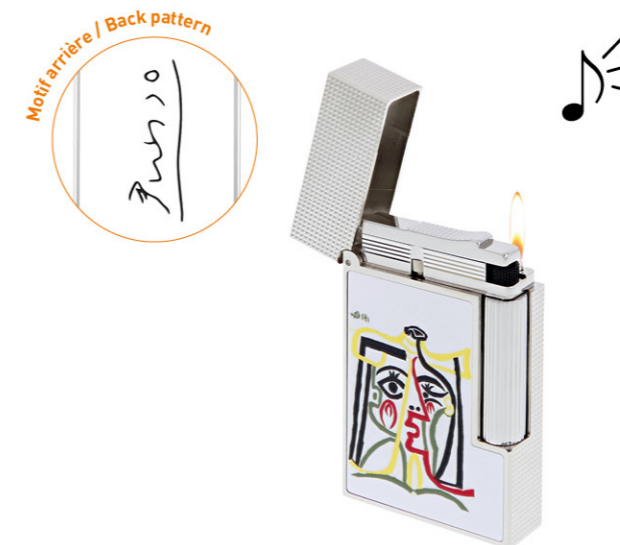

BRIQUET LIGNE 2 / LIGNE 2 LIGHTER

C16001 ⚡
Laque brillante blanche / White shiny lacquer
Palladium

LIMITÉ ET NUMÉROTÉ À 1 962 EXEMPLAIRES / LIMITED AND NUMBERED TO 1 962 PIECES