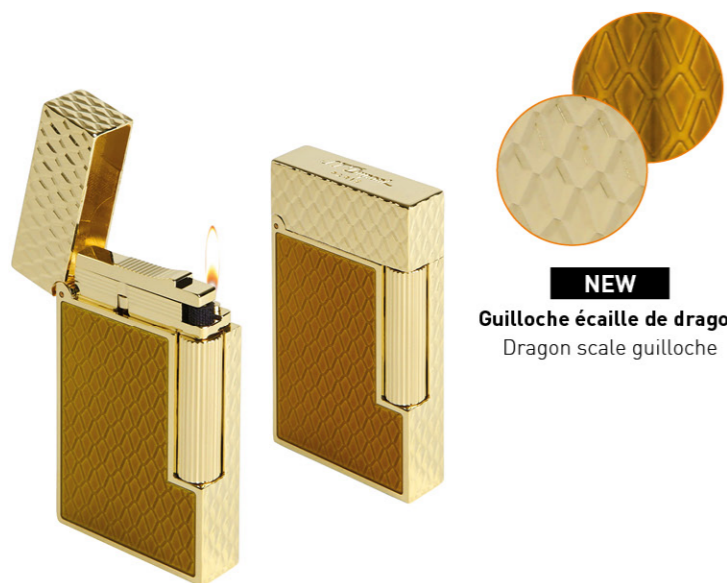

DRAGON ★

BRIQUETS ET ÉTUI À CIGARES DOUBLE / LIGHTERS & DOUBLE CIGAR CASE

NEW
Guilloche écaille de dragon
Dragon scale guilloche