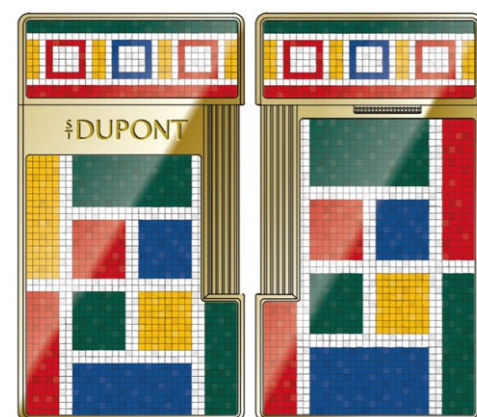

NEW

REF : 028132
SLIMMY
LAQUE BRILLANTE MOSAÏC
SHINY MOSAIC LACQUER
OR JAUNE
YELLOW GOLD

PHOTOS NON CONTRACTUELLES, LES PHOTOS PEUVENT DIFFÉRER DU PRODUIT RÉEL
NON CONTRACTUAL PICTURES, MAY DIFFER FROM ACTUAL PRODUCT