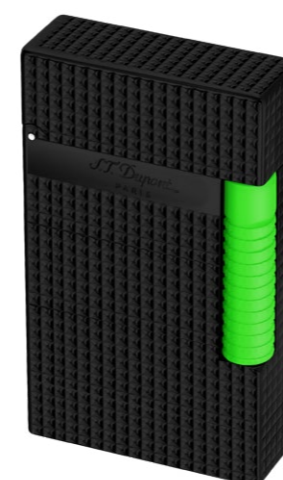

NEW

REF: C23072
LE GRAND DUPONT
NOIR SATINÉ
SILKY BLACK
FLUO VERT
FLUO GREEN