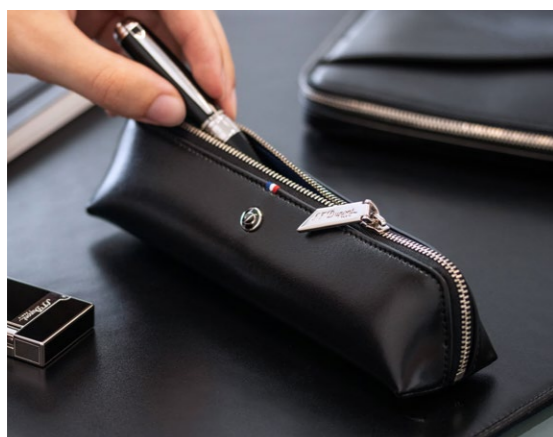

L'ART DE L'ÉCRITURE

THE ART OF WRITING

Beauté des lignes, préciosité des matières, justesse du poids, souplesse du maniement : L'instrument à écrire S.T. Dupont se présente depuis 1973 plus que jamais comme un objet d'exception voué à être utilisé avec plaisir. Façonné dans le métal pour une grande solidité, il prend forme entre les mains de nos Maîtres artisans au cours de 150 opérations. Le travail du métal, l'application de la laque, la combinaison de matériaux d'exception, sont le résultat de précieux savoir-faire transmis de génération en génération. Les instruments à écrire S.T. Dupont célèbrent ainsi de la plus belle des manières un art de vie qui est aussi un art...d'écrire sa vie.

With the beauty of their lines, the precious nature of their materials, the accuracy instilled by their weight and their easy handling - more than ever, since 1973, S.T. Dupont writing instruments are exceptional objects destined to give pleasure to their users. Fashioned from metal to give superior strength, they are shaped in the hands of our master craftsmen over the course of 150 separate processes. The metalwork, the application of the lacquer and the combination of exceptional materials are the result of invaluable know-how handed down from generation to generation. S.T. Dupont writing instruments beautifully celebrate an art of living that is also the art of writing... the story of your life.