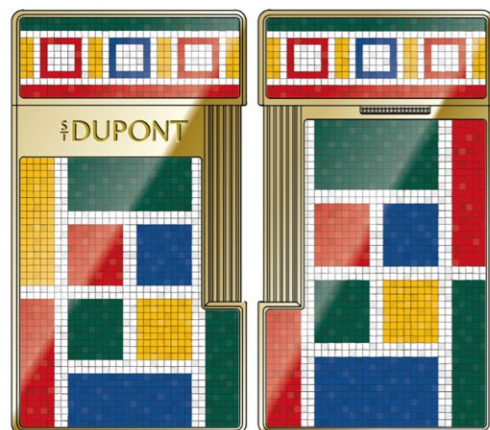

NEW

REF : 025022
BIGGY
LAQUE BRILLANTE MOSAÏC
SHINY MOSAIC LACQUER
OR JAUNE
YELLOW GOLD