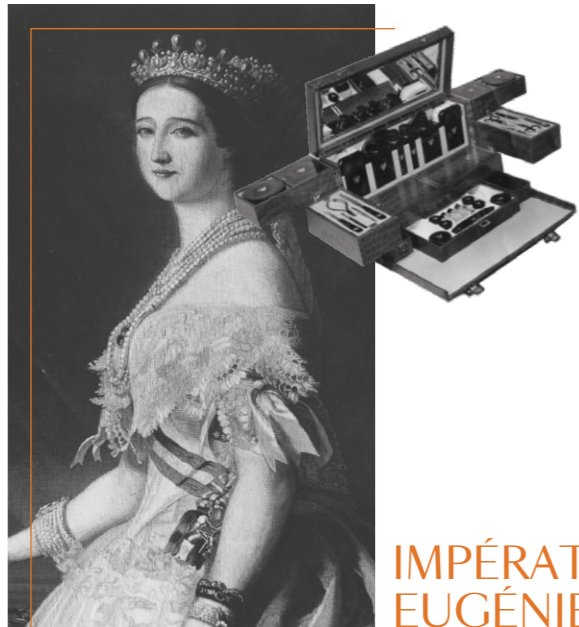

IMPÉRATRICE
EUGÉNIE

ÉLISABETH II