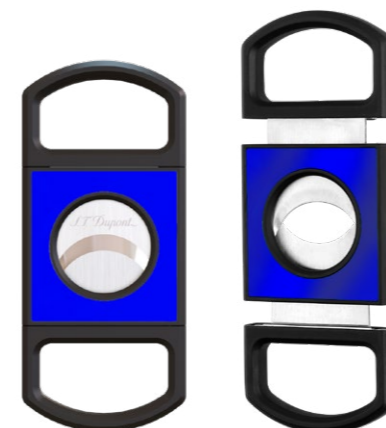

NEW

REF : 003316B
COUPE-CIGARES
CIGAR CUTTERS
FLUO BLEU
FLUO BLUE