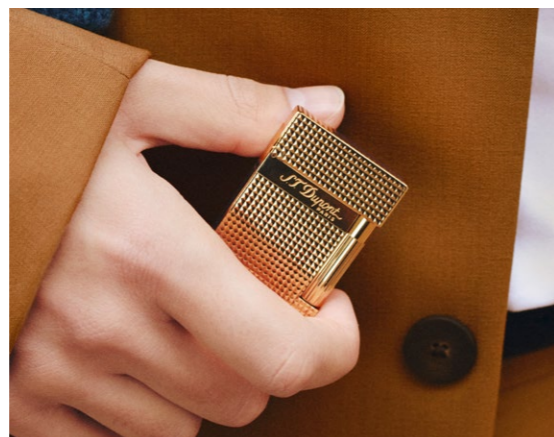

PHOTOS NON CONTRACTUELLES, LES PHOTOS PEUVENT DIFFÉRER DU PRODUIT RÉEL
NON CONTRACTUAL PICTURES, MAY DIFFER FROM ACTUAL PRODUCT

L'ART DU FEU

ART OF FIRE

L'ART DU FEU

THE ART OF FIRE

Produit emblématique de la marque, le briquet S.T. Dupont est devenu, au fil du temps, un véritable objet culte, se transmettant de génération en génération. En 1941, S.T. Dupont crée le premier briquet de luxe : objet fonctionnel et technique, mais également véritable symbole d'élégance. Entièrement façonné, du corps au réservoir, à partir d'un bloc de métal, les briquets S.T. Dupont résistent, à l'épreuve du temps et se parent de métaux nobles. Dans un souci permanent d'innovation, S.T. Dupont a lancé en 2023 une nouvelle ligne de briquets Jet Premium. Inspiré par un modèle iconique Ligne 2 à flamme torche pour un allumage efficace en toute circonstance.