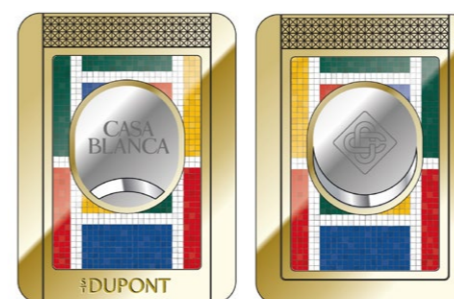

NEW

REF : 003432
COUPE-CIGARES STAND
CIGAR CUTTER STAND
LAQUE BRILLANTE MOSAÏC
SHINY MOSAIC LACQUER
OR JAUNE
YELLOW GOLD