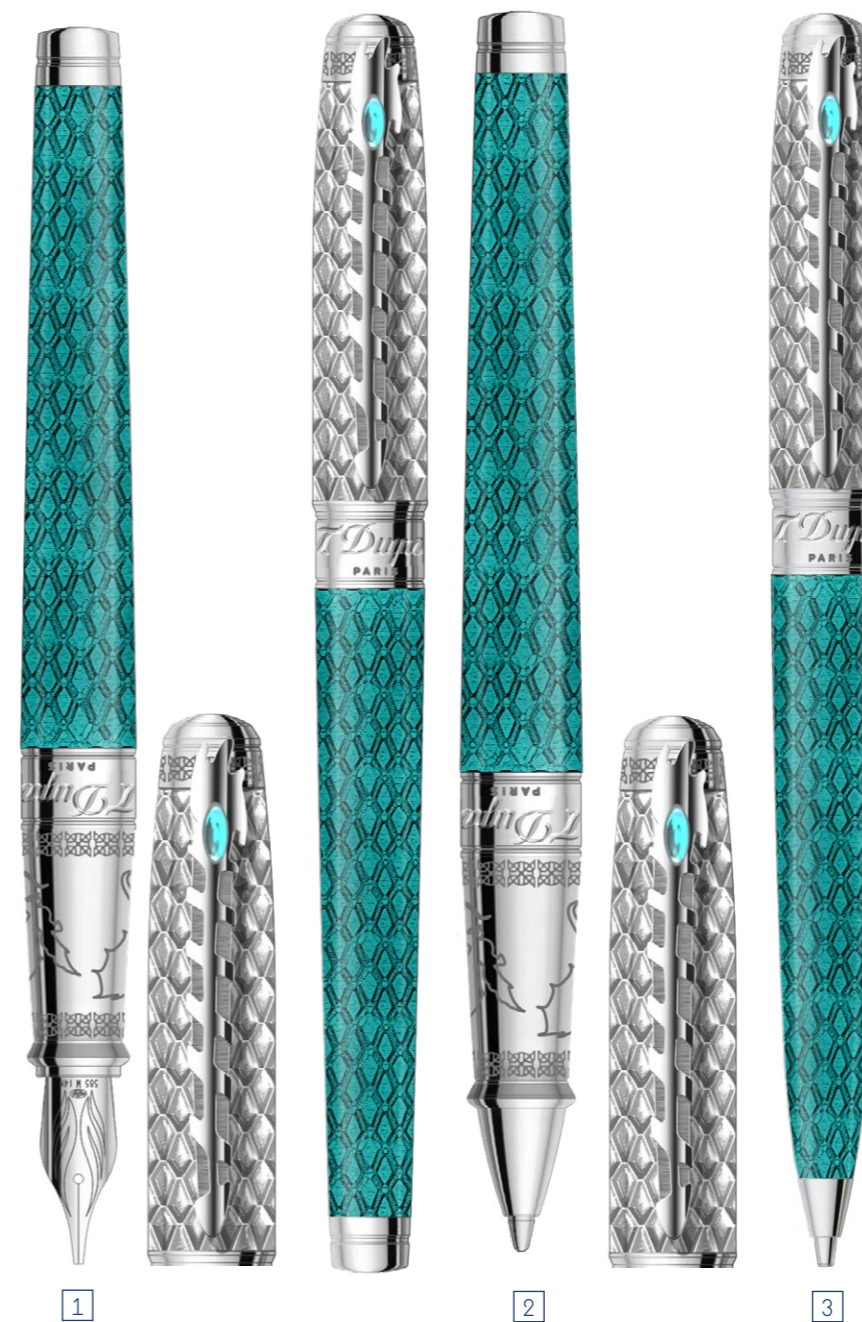

1

NEW

REF : 420036L
LINE D ETERNITY
STYLO PLUME
FOUNTAIN PEN
GUILLOCHE
SOUS LAQUE BLEUE
BLUE GUILLOCHE
UNDER LACQUER
PALLADIUM
PLUME OR MASSIF 14K
14K SOLID GOLD NIB
-
BLOC PLUME
NIB SET
F 040516
M 040517
B 040518

2

NEW

REF : 422036L
LINE D ETERNITY
CONVERTIBLE ROLLER
GUILLOCHE
SOUS LAQUE BLEUE
BLUE GUILLOCHE
UNDER LACQUER
PALLADIUM

3

NEW

REF : 425036L
LINE D ETERNITY
STYLO BILLE
BALLPOINT
GUILLOCHE
SOUS LAQUE BLEUE
BLUE GUILLOCHE
UNDER LACQUER
PALLADIUM

PHOTOS NON CONTRACTUELLES, LES PHOTOS PEUVENT DIFFÉRER DU PRODUIT RÉEL
NON CONTRACTUAL PICTURES, MAY DIFFER FROM ACTUAL PRODUCT

PHOTOS NON CONTRACTUELLES, LES PHOTOS PEUVENT DIFFÉRER DU PRODUIT RÉEL
NON CONTRACTUAL PICTURES, MAY DIFFER FROM ACTUAL PRODUCT